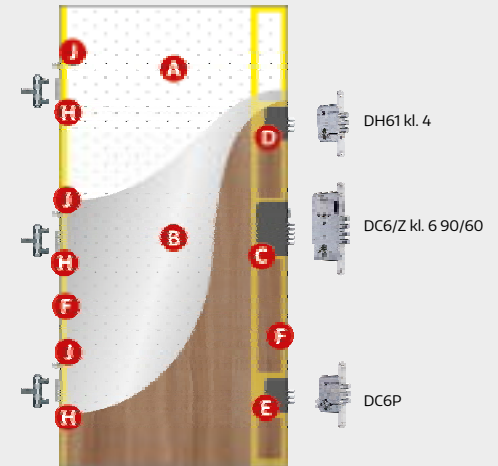

DRZWI ANTYWŁAMANIOWE RC2 i AKUSTYCZNE **Rw=40dB**

BUDOWA SKRZYDŁA DRZWIOWEGO

- A - Wypełnienie: Panel akustyczny Delta WKW
- B - Stalowa blacha ocynkowana gr. 0,5 mm, z laminatem PCV
- C - Zamek centralny Delta DC6/Z
- D - Zamek dodatkowy Delta DH61
- E - Zamek pomocniczy systemu centralnego Delta DC6P
- F - Ramiak usztywniający z płyty wiórowej wilgocioodpornej P3, wypełniony styropianem EPS
- G - Pręty stalowe
- H - Zawias
- J - Bolec antywyważeniowy

AKCESORIA STANDARDOWE (zawarte w cenie)

DRZWI: MAGNUM 56 K

■ **CARMEN INOX**
klamka+rozety
antyrozwierceniowe
STAL NIERDZEWNA

DRZWI: MASTER 56 KR

■ **VERA INOX**
klamka+rozety
STAL NIERDZEWNA

■ **WKŁADKI**
atestowane, KL 5
kolor: NIKIEL

■ **PRÓG TERMO**
ALU/PCV PU56