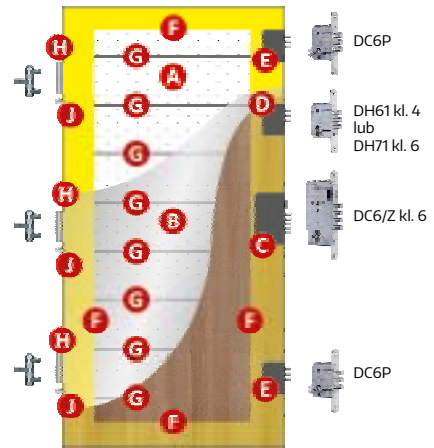

DRZWI ANTYWŁAMANIOWE RC3 i AKUSTYCZNE **Rw=44dB**

BUDOWA SKRZYDŁA DRZWIOWEGO

- A - Wypełnienie: Panel akustyczny Delta WKW
- B - Stalowa blacha ocynkowana gr. 0,7 mm, z laminatem PCV
- C - System zamka centralnego Delta DC6/Z
- D - Zamek dodatkowy Delta DH61
- E - Zamki pomocnicze systemu centralnego Delta DC6P
- F - Ramiak usztywniający z drewna klejonego
- G - Pręty stalowe
- H - Zawias
- J - Bolec antywyważeniowy