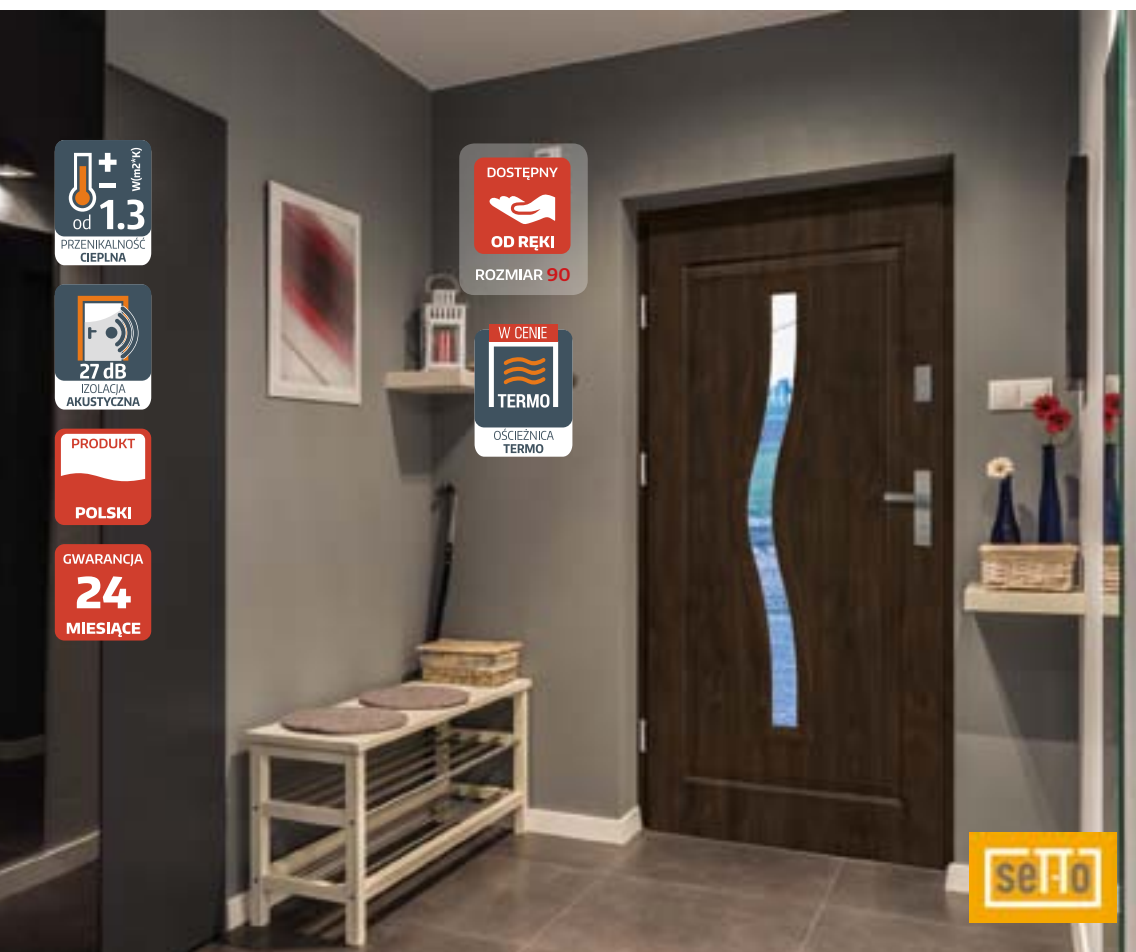

drzwi zewnętrzne
metalowe, ocieplane

**BASTION T9
SERPENTE**

grubość skrzydła 55mm, głębokie
tłoczenie, dwa niezależne zamki, bolce
antywyważeniowe, ramka przyszy-
bowa laminowana w kolorze skrzydła
drzwiowego, szyba ANTISOL

rozmiary objęte promocją:
90 (1000x2070)
80 (895x2060)

kolory objęte promocją:
ZŁOTY DĄB, ORZECH

cena zawiera: skrzydło drzwiowe,
ościeżnica TERMO, klamka ANA
+rozeta, wkładka+wkładko-gałka, próg
stal nierdzewna, akcesoria montażowe

1 939,00
brutto
1 576,42
netto

+
od 1.3
W(m²·K)
PRZENIKALNOŚĆ
CIEPLNA

27 dB
IZOLACJA
AKUSTYCZNA

PRODUKT
POLSKI

GWARANCJA
24
MIESIĄCE

DOSTĘPNY
OD RĘKI
ROZMIAR 90

W CENIE
TERMO
OŚCIEŻNICA
TERMO

GAM
Klamka+rozeta
kolor: NIKIEL
30,00 brutto
24,39 netto

HAGA
Klamka+rozeta
kolor: NIKIEL
120,00 brutto
97,56 netto

WKŁADKI
atestowane, KL B
system 1 klucza
kolor: NIKIEL
128,00 brutto
104,07 netto

**AKCESORIA
OPCJONALNE**
(za dopłatą)