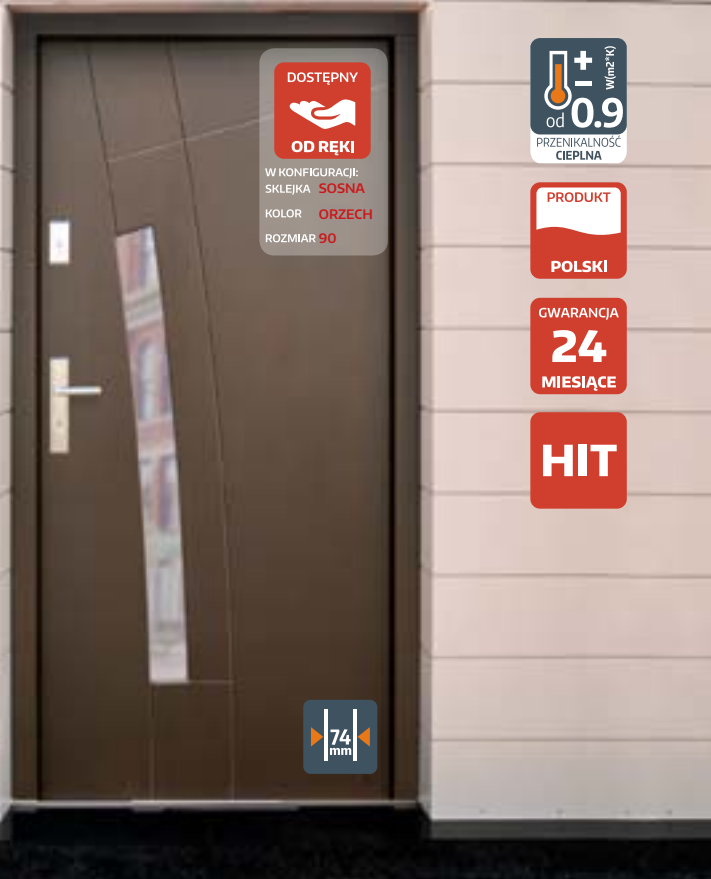

AKCESORIA DODATKOWE
Grubość drzwi 82, 72 mm

■ ZEUS
klamka+rozety
kolor: NIKIEL, PATYNA
135,00 brutto
109,76 netto

■ HAGA
klamka+rozety
kolor: NIKIEL
215,00 brutto
174,80 netto

■ WKŁADKI atestowane, klasa 6C, system 1 klucza
kolor: NIKIEL
235,00 brutto
191,06 netto

■ WKŁADKI standardowe, klasa B system 1 klucza
kolor: NIKIEL
169,00 brutto
137,40 netto

■ NAKŁADKI NA ZAWIASY (cena za 8 szt.)
kolor: NIKIEL, PATYNA
109,00 brutto
88,62 netto

DOPLATY

drzwi o grubości 82mm
drzwi węższe i/lub niższe
malowanie na kolory z palety RAL

+549,00 brutto / 446,34 netto
bez dopłaty
+369,00 brutto / 300,00 netto

■ ICAK / szyba REFLEX /

SOSNA	2 599,00	/	2 113,01
	brutto		netto
MERANTI	2 649,00	/	2 153,66
	brutto		netto
DĄB	2 839,00	/	2 308,13
	brutto		netto