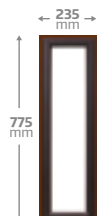

ŚWIETLIK
szyba + ramka
SZYBA
PRZEZROCZYSTA
339,00 brutto
275,61 netto